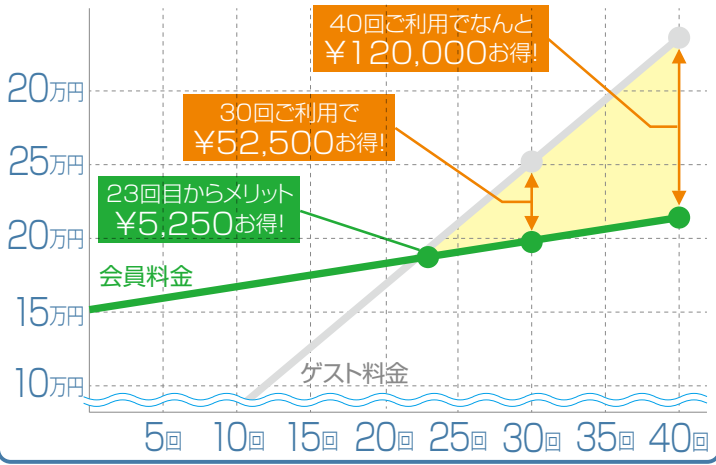

## プラチナ正会員

年会費 42,000円  
前払い プレーフィ 108,000円  
男性 女性 59才以下 60才以上

正会員の中では最大人数です。昔からある会員権のひとつであり、譲渡可能なメリットあり、入会者が多いのも納得できます。

※1日料金 会員料金1,650円 ゲスト料金8,400円の場合

※入会初年度は別途、入会金200,000円が必要です。

## プラチナレディース正会員

年会費 42,000円  
前払い プレーフィ 58,000円  
男性 女性 59才以下 60才以上

今はゴルフを思う存分楽しみたい女性に最適。スピード上達を目指したい人にもオススメです！将来はご親族等への譲渡も考えている方向け。

※1日料金 会員料金1,650円 ゲスト料金8,400円の場合

※入会初年度は別途、入会金200,000円が必要です。

## プラチナシニア 終身会員

年会費 42,000円  
前払い プレーフィ 108,000円  
男性 女性 59才以下 60才以上

男性で60歳以上の方は入会が可能な会員権です。譲渡はできませんが、入会金が安いというメリットがあり、定年後に購入される方が急増中です。

※1日料金 会員料金1,650円 ゲスト料金8,400円の場合

※入会初年度は別途、入会金100,000円が必要です。

## プラチナレディース 終身会員

年会費 42,000円  
前払い プレーフィ 58,000円  
男性 女性 59才以下 60才以上

ゲスト料金(約8,400円)で年間30回以上プレーされる方やリーズナブルな会員権をお求めの女性の方にはお勧めの会員権です。

※1日料金 会員料金1,650円 ゲスト料金8,400円の場合

※入会初年度は別途、入会金100,000円が必要です。