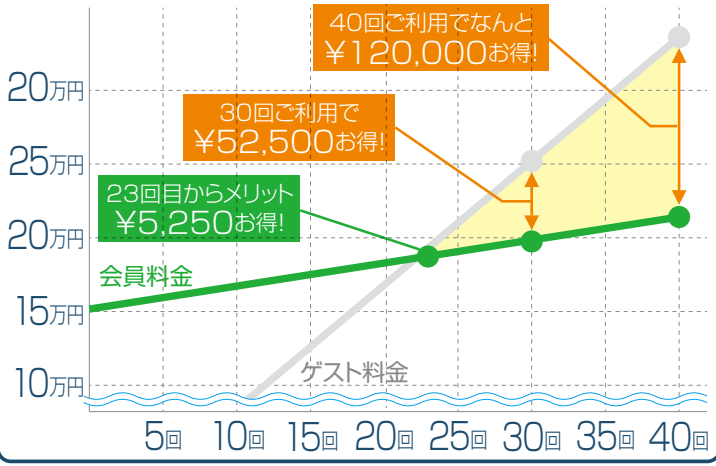

### 女性ゴルファー(個人入会)の声

- 夫婦2人の時間を持てるようになりました。
- 子供も手を離れ、自分の時間でゴルフができるようになりました。
- ゴルフ場はインスタ映えに最高のロケーション!
- やっぱり、一回の出費が少ないのが一番!

### ゴルフ場の声

ゴルファーにとっては一回の出費が下がることで、ゴルフ場をより身近に感じてもらい、会員のみなさまの笑顔が見ることが増えたと実感しております。

## プラチナ正会員

年会費 42,000円  
前払い プレーフィ 108,000円  
男性 女性 59才以下 60才以上

正会員の中では最大人数です。昔からある会員権のひとつであり、譲渡可能なメリットあり、入会者が多いのも納得できます。

※1日料金 会員料金1,650円 ゲスト料金8,400円の場合

※入会初年度は別途、入会金200,000円が必要です。