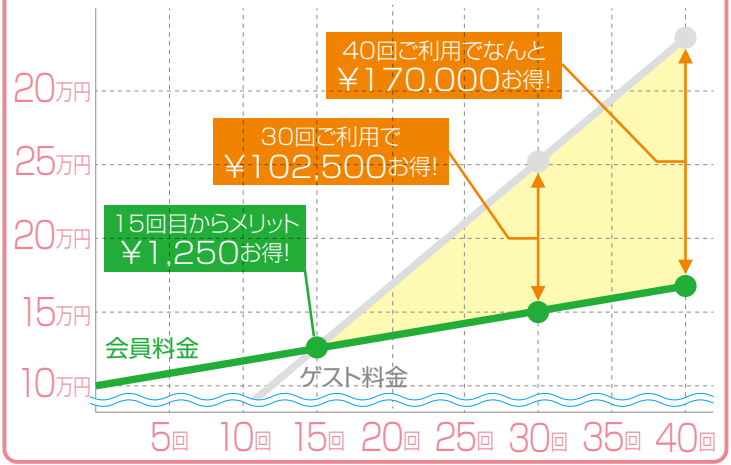

## プラチナ正会員

年会費 42,000円  
前払い プレーフィ 108,000円  
男性 女性 59才以下 60才以上

正会員の中では最大人数です。昔からある会員権のひとつであり、譲渡可能なメリットあり、入会者が多いのも納得できます。

※1日料金 会員料金1,650円 ゲスト料金8,400円の場合

※入会初年度は別途、入会金200,000円が必要です。

## プラチナレディース正会員

年会費 42,000円  
前払い プレーフィ 58,000円  
男性 女性 59才以下 60才以上

今はゴルフを思う存分楽しみたい女性に最適。スピード上達を目指したい人にもオススメです！将来はご親族等への譲渡も考えている方向け。

※1日料金 会員料金1,650円 ゲスト料金8,400円の場合

※入会初年度は別途、入会金200,000円が必要です。

## プラチナシニア 終身会員

年会費 42,000円  
前払い プレーフィ 108,000円  
男性 女性 59才以下 60才以上

男性で60歳以上の方は入会が可能な会員権です。譲渡はできませんが、入会金が安いというメリットがあり、定年後に購入される方が急増中です。

※1日料金 会員料金1,650円 ゲスト料金8,400円の場合

※入会初年度は別途、入会金100,000円が必要です。

## プラチナレディース 終身会員

年会費 42,000円  
前払い プレーフィ 58,000円  
男性 女性 59才以下 60才以上

ゲスト料金(約8,400円)で年間30回以上プレーされる方やリーズナブルな会員権をお求めの女性の方にはお勧めの会員権です。

※1日料金 会員料金1,650円 ゲスト料金8,400円の場合

※入会初年度は別途、入会金100,000円が必要です。