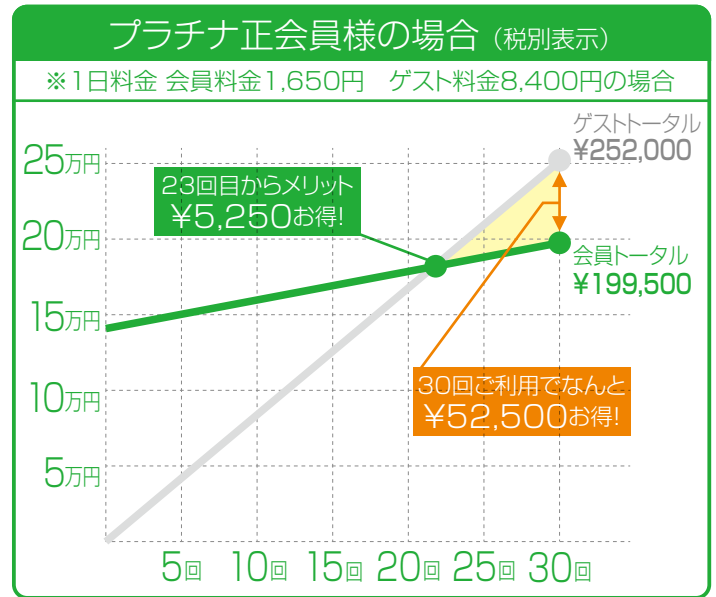

デイリー信楽
カントリー倶楽部

プラチナ会員権のご案内

期間限定
本数限定

ご存知ですか? 「ゴルフ場で年間の支払い総額」

会員様の大切なゴルフライフに おすすめのプラチナ会員権

プラチナ会員権は年会費として、年間プレー分をお支払いいただき、後はご来場時に1日1,650円の諸経費(税金等)だけで無制限でご利用いただける、革新的な会員権です。1回の利用金額を安くしたのは、ゴルフが高いというハードルを下げる為と、より多くの会員様に満足していただけるゴルフ場を目指す為です。会員様には、デイリー社グループのメリットを最大限に活用していただく為、デイリー社グループ7コースを平日に限りメンバー料金でご利用いただけます。これを機に、「プラチナ会員権」と「デイリー信楽」と共に、ゴルファーのみなさまのゴルフライフをさらに楽しく豊かなものにする、お手伝いをさせていただきます。

プラチナ会員様とゲスト様の料金比較(1年間)

※入会初年度は別途、入会金が必要です。

プラチナ会員権はこんな方々におすすめです

- ✓ ゴルフが大好きな方。
- ✓ 土日祝にゴルフの回数が多い方。
- ✓ 月2回以上ゴルフをされる方。
- ✓ 短期間でゴルフの上達を望んでいる方。
- ✓ 同レベルの人とプレーがしたい方。
- ✓ 同級生でゴルフを楽しみたい方。
- ✓ 公式競技などに参加をしたい方。
- ✓ 異業種の繋がりを持ちたい方。

サラリーマンゴルファーの声

- ゴルフ場では経営者や有識者と出逢える!
- お小遣い制の為、一回の出費が少額なのがうれしい!
- サブスクリプション世代が多く年会費の価値に満足!
- 同僚や同級生と部活をしている感じが楽しい!

女性ゴルファー(グループ入会)の声

- 女性にとって一回の出費が少額なので、友達を気軽に誘える。
- 友達だと迷惑だの、気を遣う必要がない。
- 大自然でのゴルフで、ストレス発散ができる。
- 練習場→ゴルフ場とずっと同じ友達と楽しめる。

シニアゴルファーの声

- 年金生活だと一回の出費が少額なので、予定が立てやすい。
- 会員専用の月締め後払い制度が優越感を持たせてくれる。
- 夫婦で同じ趣味を持つことができました。
- ゴルフ場に会員が多いので、マナーが良い。

女性ゴルファー(個人入会)の声

- 夫婦2人の時間を持てるようになりました。
- 子供も手を離れ、自分の時間でゴルフができるようになりました。
- ゴルフ場はインスタ映えに最高のロケーション!
- やっぱり、一回の出費が少ないのが一番!