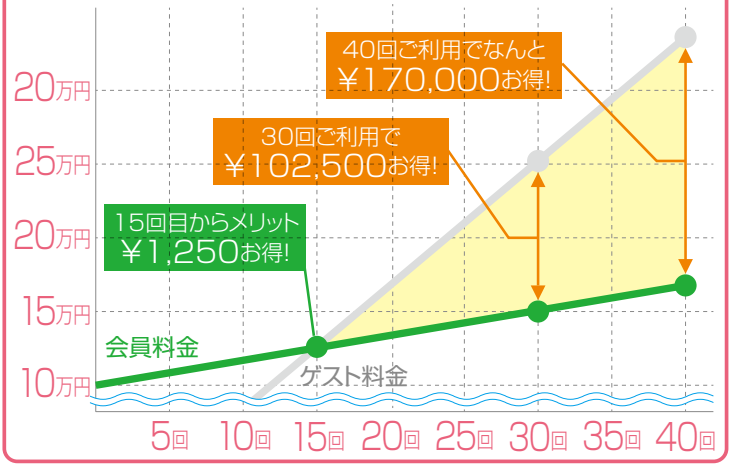

## プラチナ正会員

年会費 42,000円  
前払い プレーフィ 108,000円  
男性 女性 59才以下 60才以上

正会員の中では最大人数です。昔からある会員権のひとつであり、譲渡可能なメリットあり、入会者が多いのも納得できます。

※1日料金 会員料金1,650円 ゲスト料金8,400円の場合

※入会初年度は別途、入会金200,000円が必要です。

## プラチナレディース正会員

年会費 42,000円  
前払い プレーフィ 58,000円  
男性 女性 59才以下 60才以上

今はゴルフを思う存分楽しみたい女性に最適。スピード上達を目指したい人にもオススメです！将来はご親族等への譲渡も考えている方向け。

※1日料金 会員料金1,650円 ゲスト料金8,400円の場合

※入会初年度は別途、入会金200,000円が必要です。

## プラチナシニア 終身会員

年会費 42,000円  
前払い プレーフィ 108,000円  
男性 女性 59才以下 60才以上

男性で60歳以上の方は入会が可能な会員権です。譲渡はできませんが、入会金が安いというメリットがあり、定年後に購入される方が急増中です。

※1日料金 会員料金1,650円 ゲスト料金8,400円の場合

※入会初年度は別途、入会金100,000円が必要です。